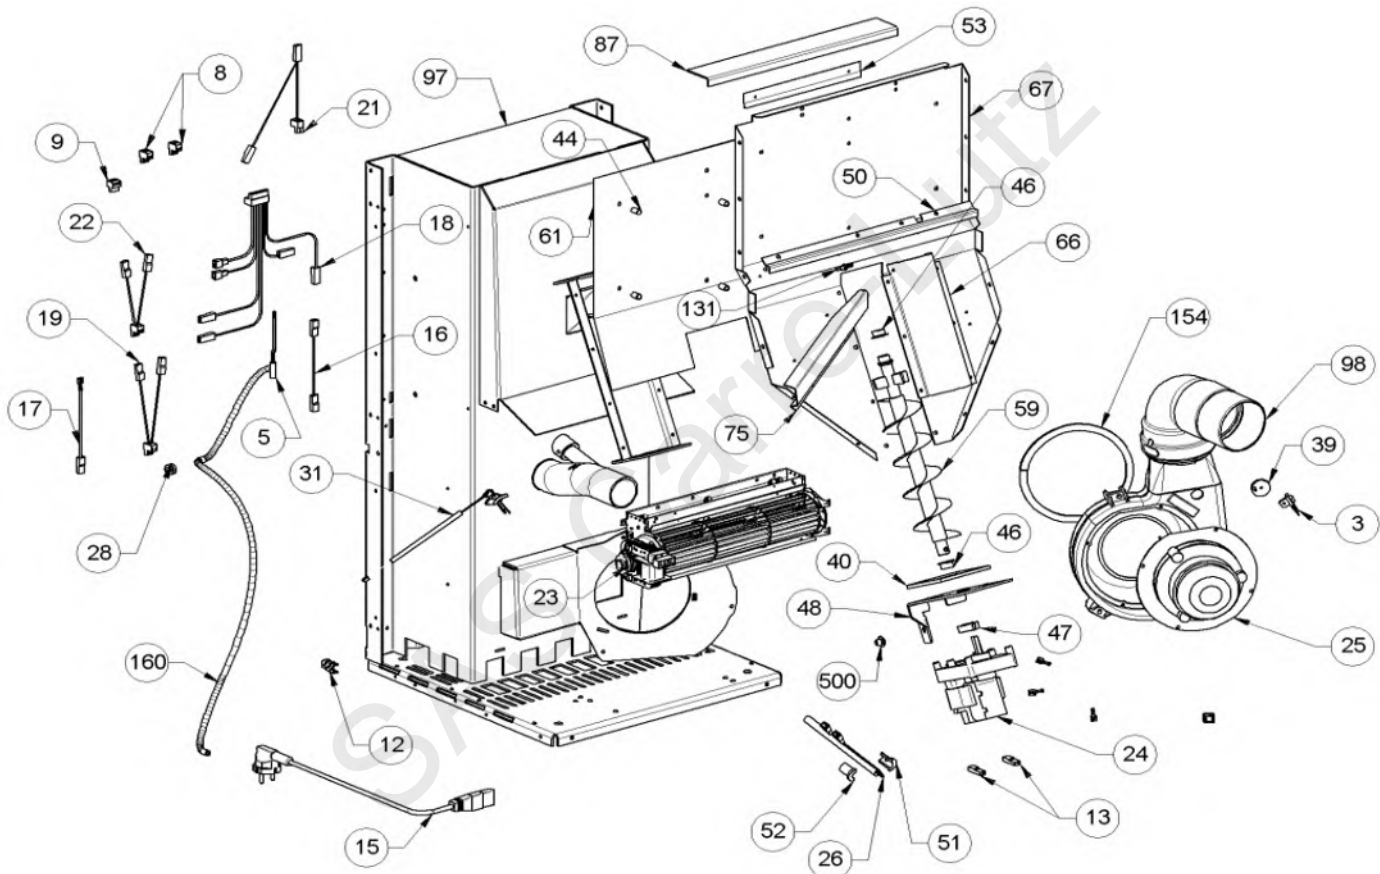

490016 Poêle à pellet STELLAN Ceram Godin

Nom appareil	n° art Godin	n° art Fournisseur	Libelle article	Position	Commentaire
STELLAN	00001308960	6906	TUBE DIAM 8 6906	1	
STELLAN	00001308930	2000504	INTERRUPT. M/ ARRET 2000504	2	
STELLAN	00001308919	2000564	SONDE THERM. FUMEEES 2000564	3	
STELLAN	00001308954	2000569	SONDE T° lg 2ml 2000569	5	
STELLAN	00001308901	2000570	SONDE T° 2000570	6	
STELLAN	00001308902	2000589	PRESSOSTAT 605 2000589	7	
STELLAN	00001309157	2001313	CONNECTEUR 2 POLES 2001313	8	
STELLAN	00001309913	2001321	CONNECTEUR	9	
STELLAN	00001308961	2001324	CONNECTEUR THERM. 2001324	10	
STELLAN	00001309894	2001663	BORNIER	12	
STELLAN	00001310123	2001685	COUVRE-FASTON	13	
STELLAN	00001309784	2006202	ENTRETOISE CARTE	14	
STELLAN	00001308962	2270002	CABLE ALIM. 2270002	15	
STELLAN	00001309914	2270074	CABLE ELECTRIQUE	16	
STELLAN	00001308964	2270077	FIL 2 FASTONS LG 350 2270077	17	
STELLAN	00001309915	2270287	CABLAGE ELECTRIQUE	18	
STELLAN	00001309916	2270290	CABLAGE ELECTRIQUE	19	
STELLAN	00001309747	2270298	PRISE FEMELLE 3 POLES 2270298	20	
STELLAN	00001310124	2270306		21	
STELLAN	00001309809	2273017	TAMPON EN CAOUTCHOUC EXTERIEUR	23	
STELLAN	00001309810	2273018	TAMPON EN CAOUTCH COTE MOTEUR	23	
STELLAN	00001308905	2271032	MOTEUR VIS SS FIN 2271032	24	
STELLAN	00001309116	2271023	MOTEUR FUMEEES 2271023	25	
STELLAN	00001309811	2271036	BOUGIE ALLUM 300 W AVEC FASTON	26	remplacé par 00001308907
STELLAN	00001309812	2271304	PASSE-CABLE	28	
STELLAN	00001309230	2272551	ENCODEUR CARTE 2272551	29	
STELLAN	00001308922	2272575	CARTE MERE 2272575	30	
STELLAN	00001308909	2272582	SONDE DEBIT AIR 2272582	31	
STELLAN	00001308994	2272587	DISPLAY LCD 2272587	32	
STELLAN	00001309100	2272589	TELECOMMANDE 2272589	33	
STELLAN	00001309785	2273003	PIED CAOUTCHOUC M10 50X25 MM	34	
STELLAN	00001309103	2273005	CACHE SONDE T° 2273005	35	
STELLAN	00001309827	2273024	POIGNEE	36	
STELLAN	00001309257	2273033	TAMPON CAOUTC. 2273033	39	
STELLAN	00001309863	2273314	GARNITURE	40	
STELLAN	00001309930	2276406	VITROCERAMIQUE 4X220X313 MM	41	
STELLAN	00001309895	2277067	GRILLE PROT. RESERVOIR BABY	42	
STELLAN	00001309875	2277146	BOITIER PROTECTION SYNOPTIQUE	43	
STELLAN	00001309921	2277400	ENTRETOISE 8X12 MM	44	
STELLAN	00001308966	2277403	CHARNIERE COUV.2277403	45	
STELLAN	00001308924	2277405	PALIER VIS SS FIN 2277405	46	
STELLAN	00001308912	2277410	BAGUE LIAISON MOTEUR 2277410	47	
STELLAN	00001309105	2277426	BAGUE VIS SANS FIN 2277426	48	
STELLAN	00001308933	2277456	AXE PIVOT P. INF 2277456	49	
STELLAN	00001309120	2277462	SUPPORT BULBE THERM. 2277462	50	
STELLAN	00001308913	2277576	1/2 MACHOIR BOUGIE 2277576	51	
STELLAN	00001308914	2277577	1/2 MACHOIR BOUGIE 2277577	52	
STELLAN	00001309973	2277599		53	
STELLAN	00001310111	2278024	TIGE RACLEURS	57	