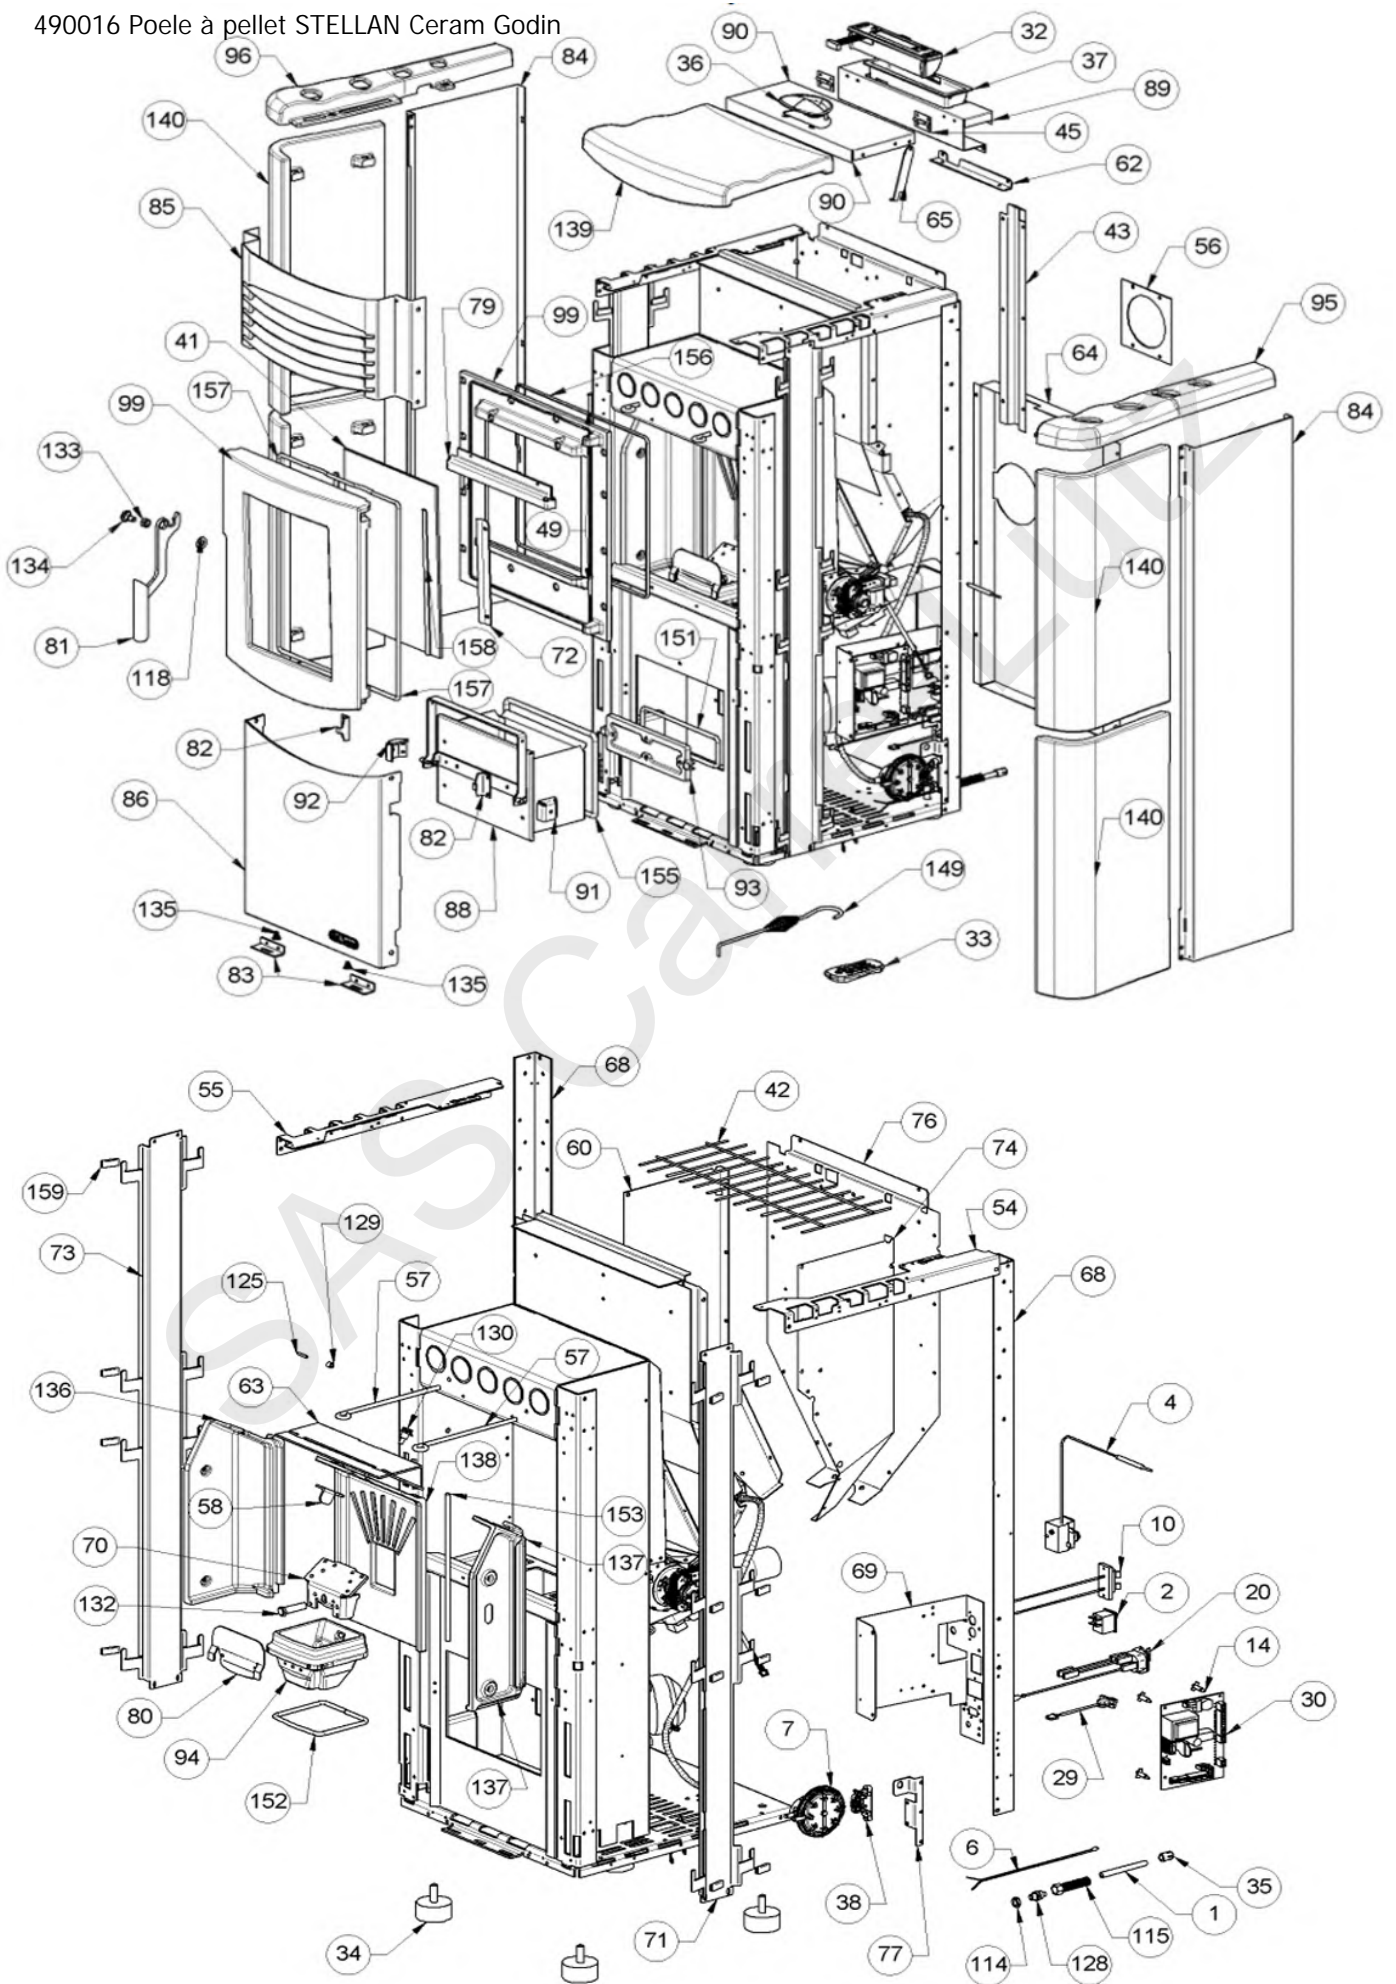

490016 Poêle à pellet STELLAN Ceram Godin

Nom appareil	n° art Godin	n° art Fournisseur	Libelle article	Position	Commentaire
STELLAN	00001308960	6906	TUBE DIAM 8 6906	1	
STELLAN	00001308930	2000504	INTERRUPT. M/ ARRET 2000504	2	
STELLAN	00001308919	2000564	SONDE THERM. FUMEEES 2000564	3	
STELLAN	00001308954	2000569	SONDE T° lg 2ml 2000569	5	
STELLAN	00001308901	2000570	SONDE T° 2000570	6	
STELLAN	00001308902	2000589	PRESSOSTAT 605 2000589	7	
STELLAN	00001309157	2001313	CONNECTEUR 2 POLES 2001313	8	
STELLAN	00001309913	2001321	CONNECTEUR	9	
STELLAN	00001308961	2001324	CONNECTEUR THERM. 2001324	10	
STELLAN	00001309894	2001663	BORNIER	12	
STELLAN	00001310123	2001685	COUVRE-FASTON	13	
STELLAN	00001309784	2006202	ENTRETOISE CARTE	14	
STELLAN	00001308962	2270002	CABLE ALIM. 2270002	15	
STELLAN	00001309914	2270074	CABLE ELECTRIQUE	16	
STELLAN	00001308964	2270077	FIL 2 FASTONS LG 350 2270077	17	
STELLAN	00001309915	2270287	CABLAGE ELECTRIQUE	18	
STELLAN	00001309916	2270290	CABLAGE ELECTRIQUE	19	
STELLAN	00001309747	2270298	PRISE FEMELLE 3 POLES 2270298	20	
STELLAN	00001310124	2270306		21	
STELLAN	00001309809	2273017	TAMPON EN CAOUTCHOUC EXTERIEUR	23	
STELLAN	00001309810	2273018	TAMPON EN CAOUTCH COTE MOTEUR	23	
STELLAN	00001308905	2271032	MOTEUR VIS SS FIN 2271032	24	
STELLAN	00001309116	2271023	MOTEUR FUMEEES 2271023	25	
STELLAN	00001309811	2271036	BOUGIE ALLUM 300 W AVEC FASTON	26	remplacé par 00001308907
STELLAN	00001309812	2271304	PASSE-CABLE	28	
STELLAN	00001309230	2272551	ENCODEUR CARTE 2272551	29	
STELLAN	00001308922	2272575	CARTE MERE 2272575	30	
STELLAN	00001308909	2272582	SONDE DEBIT AIR 2272582	31	
STELLAN	00001308994	2272587	DISPLAY LCD 2272587	32	
STELLAN	00001309100	2272589	TELECOMMANDE 2272589	33	
STELLAN	00001309785	2273003	PIED CAOUTCHOUC M10 50X25 MM	34	
STELLAN	00001309103	2273005	CACHE SONDE T° 2273005	35	
STELLAN	00001309827	2273024	POIGNEE	36	
STELLAN	00001309257	2273033	TAMPON CAOUTC. 2273033	39	
STELLAN	00001309863	2273314	GARNITURE	40	
STELLAN	00001309930	2276406	VITROCERAMIQUE 4X220X313 MM	41	
STELLAN	00001309895	2277067	GRILLE PROT. RESERVOIR BABY	42	
STELLAN	00001309875	2277146	BOITIER PROTECTION SYNOPTIQUE	43	
STELLAN	00001309921	2277400	ENTRETOISE 8X12 MM	44	
STELLAN	00001308966	2277403	CHARNIERE COUV.2277403	45	
STELLAN	00001308924	2277405	PALIER VIS SS FIN 2277405	46	
STELLAN	00001308912	2277410	BAGUE LIAISON MOTEUR 2277410	47	
STELLAN	00001309105	2277426	BAGUE VIS SANS FIN 2277426	48	
STELLAN	00001308933	2277456	AXE PIVOT P. INF 2277456	49	
STELLAN	00001309120	2277462	SUPPORT BULBE THERM. 2277462	50	
STELLAN	00001308913	2277576	1/2 MACHOIR BOUGIE 2277576	51	
STELLAN	00001308914	2277577	1/2 MACHOIR BOUGIE 2277577	52	
STELLAN	00001309973	2277599		53	
STELLAN	00001310111	2278024	TIGE RACLEURS	57	